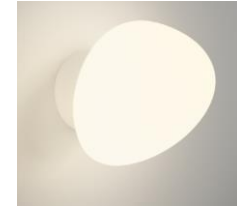

44	VIB.605093/10	vibia	605093/10 apl.de vidrio bl.mat.2700k sui— Reeds verkocht			
45	n/a	Bega	buitenarmatuur, groot, E27	630,54	-60%	252,22
46	n/a	Bega	buitenarmatuur, klein, E27	447,23	-60%	178,89
47	n/a	Moroso	victoria & albert kuipzetel (3 beschikbaar, prijs per stuk)—Reeds verkocht