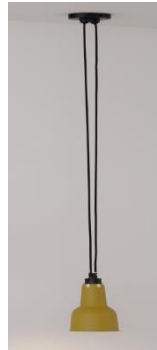

24	DAV.137200	Daide Groppi	moon 80 (diameter 80cm) reeds verkocht			
25	DCW.205 BL-	DCW	205 bl- gl- gras lamps	402,93	-60%	161,17
26	DCW.304 SW BL-	DCW	304 sw bl- gras lamps sat.	286,77	-60%	114,71
27	DCW.322 OC-	DCW	322 oc-yellow -acrobates de gras- verkocht