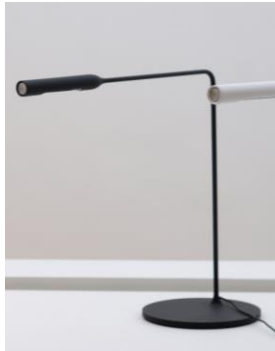

32	JACCO.SOWA.BR	Jacco Maris	solo wall lamp bronze	598,95	-60%	239,58
33	LUA.940-01ST	Lumina	flo desk black reeds verkocht			
34	LUA.950-26OP	Lumina	flo bedside orange verkocht			
35	LUA.950-27OP	Lumina	flo bedside cyan (blauw) verkocht