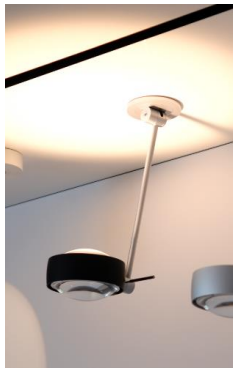

12	n/a	Occhie	io 3d linea tre reeds verkocht			
13	n/a	Occhio	sento soffitto due turnable	1661,33	-60%	664,53
14	n/a	Occhio	Sento LED soffitto singolo flat	1185,80	-60%	474,32
15	n/a	Occhie	io tavola mat zwart (afwerking beschadigd)- verkocht