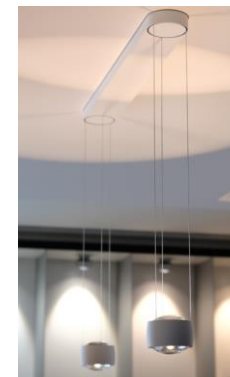

8	AXE.6E2811E2W	Occhio	sento sospeso due e fix matt white 2700k cri 95	3213,11	-60%	<b>1285,24</b>
9	AXE.M6E4115W1EW	Occhio	mito sospeso 40 var up » air « wide bronze, base matt white 40w 2700-4000k cri 95 reeds verkocht			
10	AXE.5T23038NSSN	Occhio	IO tavola Glossy black verkocht			
11	n/a	Occhio	lei 3D soffitto flat 30	615,89	-60%	<b>246,36</b>