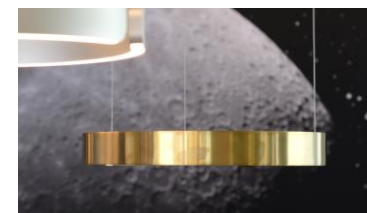

	Artikelcode	fabrikant	Omschrijving	Verkoopprijs inc. BTW		uitverkoop inc BTW
1	ALD.6500	Aldo Bernardi	baretton wandlamp <del>verkocht</del>			
2	ALD.LAR.183	Aldo Bernardi	nabucco wandlamp 45° oud koper <del>verkocht</del>			
3	AMI.0629000A	Artemide	tolomeo sosp.dec.solo corpo	390,00	-60%	<b>156,00</b>

4	AMI.1239010A	Artemide	pirce-alo-s-bco-reeds verkocht			
5	AMI.1368020A	Artemide	eadmo-terra-metal-alo-300w-bco- <sup>*</sup> Verkocht			
6	AMI.A005910	Artemide	tolomeo-tavolo-mini-incand.-allum.-220v- halogen- reeds verkocht			
7	AMI.A011800	Artemide	tolomeo-micro-halogen reeds verkocht			

8	AXE.6E2811E2W	Occhio	sento sospeso due e fix matt white 2700k cri 95	3213,11	-60%	<b>1285,24</b>
9	AXE.M6E4115W1EW	Occhio	mito sospeso 40 var up » air « wide bronze, base matt white 40w 2700-4000k cri 95 reeds verkocht			
10	AXE.5T23038NSSN	Occhio	IO tavola Glossy black verkocht			
11	n/a	Occhio	lei 3D soffitto flat 30	615,89	-60%	<b>246,36</b>